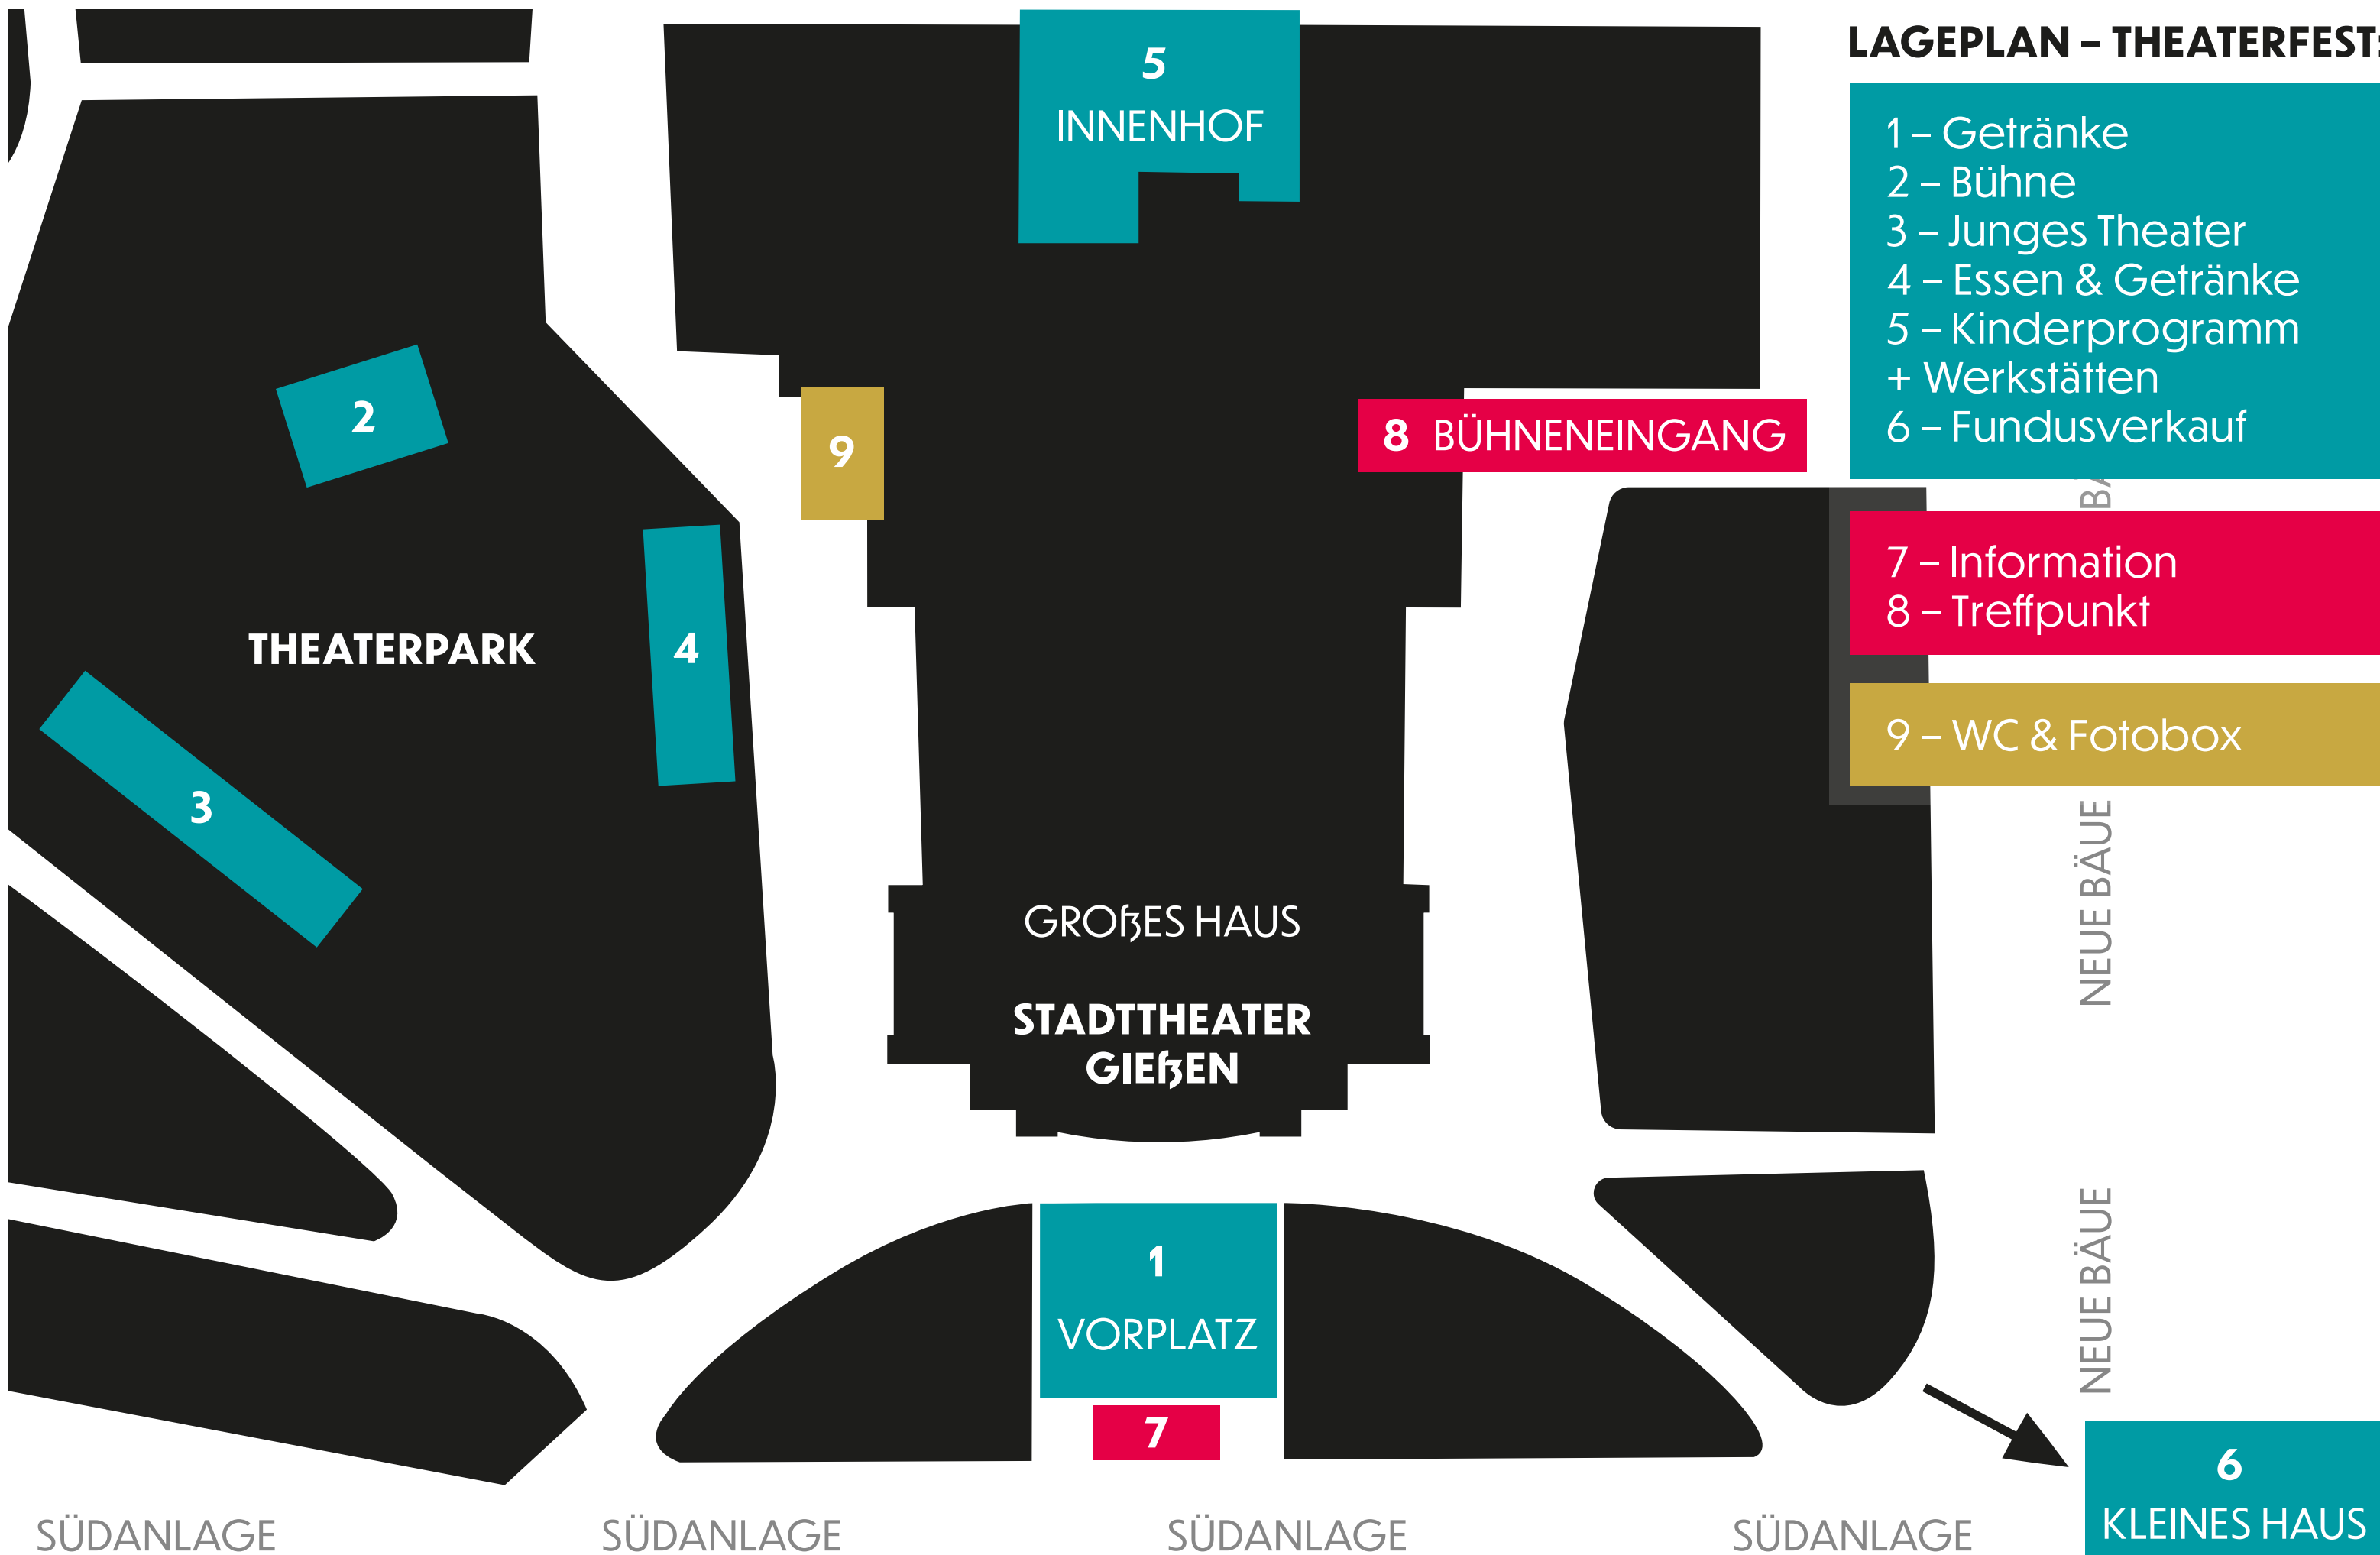

JOHANNESSTRAßE

JOHANNESSTRAßE

JOHANNESSTRAßE

JOHANNESSTRAßE

LAGEPLAN – THEATERFEST:

- 1 – Getränke
- 2 – Bühne
- 3 – Junges Theater
- 4 – Essen & Getränke
- 5 – Kinderprogramm + Werkstätten
- 6 – Fundusverkauf

- 7 – Information
- 8 – Treffpunkt

- 9 – WC & Fotobox

SÜDANLAGE

SÜDANLAGE

SÜDANLAGE

SÜDANLAGE

KLEINES HAUS